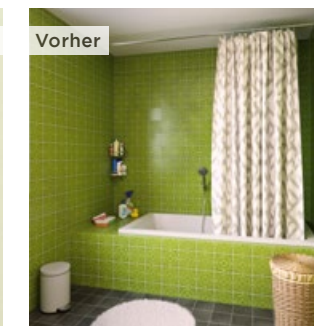

NEUE DUSCHE GANZ GROSS