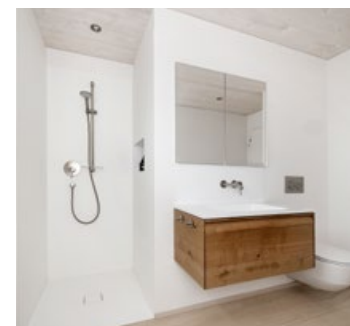

HYGIENISCH & PFLEGELEICHT

Die porenfreie Oberfläche bietet Schmutz und Kalk keine Angriffsfläche. WSP™ kann mit handelsüblichen Reinigungs- und Kalkentfernungsmitteln gepflegt werden. Unsere Wandpaneele und Duschflächen sind säure- und alkalibeständig. Zusammen mit den fein abgestimmten Farben ist das die ideale Basis für Ihr Wohlbefinden.